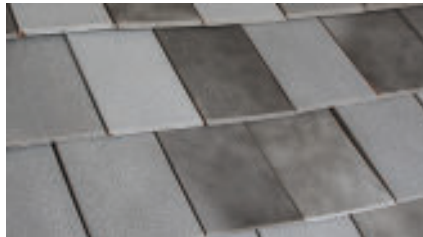

Teja Santorini Terracota

Teja Nuevo Vallarta

Napoli*

Terracota

Teja Sahara

Teja Romana

Cimarrón/
Café y Negro*

Encino/
Café, Negro y Amarillo*

Málaga/
Terracota, Rojo y Negro*

*Colores bajo pedido especial

Teja Gales

Ameca

Terracota

Terracota Lisa

Coffee Lisa

Gris Vesubio Lisa*